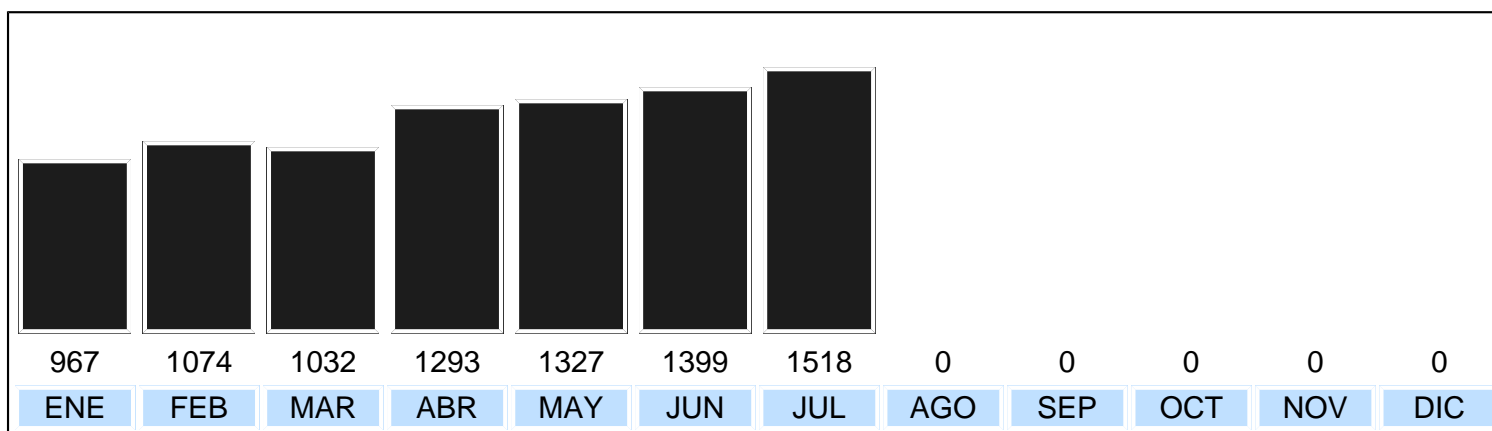

**DIRECCIÓN DE RESOLUCIÓN ALTERNA DE CONFLICTOS
- MEDIACIÓN PENAL POR MESES -
ESTADÍSTICAS DEL AÑO 2013**

TOTAL: 6054 (AC + N/AC)

TOTAL: 8610 (AC + N/AC + INA)

PRIMERA GRAFICA: El total de los casos mediados en el año son **6054** los que corresponden a los Acuerdos (AC) + los No Acuerdos (N/AC). No cuentan inasistencias.

SEGUNDA GRAFICA: El total de los casos reportados por los mediadores. Corresponden a los Acuerdos (AC) + No Acuerdos (N/AC) + Inasistencia de una o ambas partes (INA).