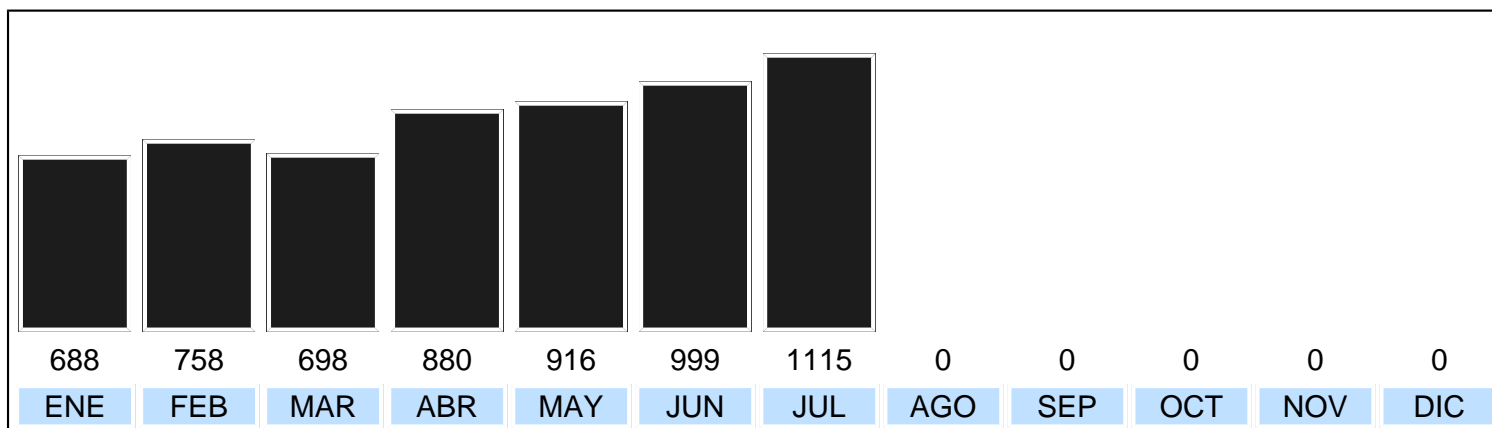

**DIRECCIÓN DE RESOLUCIÓN ALTERNA DE CONFLICTOS
- MEDIACIÓN PENAL POR MESES -
ESTADÍSTICAS DEL AÑO 2013**

TOTAL: 6054 (AC + N/AC)

TOTAL: 8610 (AC + N/AC + INA)

PRIMERA GRAFICA: El total de los casos mediados en el año son **6054** los que corresponden a los Acuerdos (AC) + los No Acuerdos (N/AC). No cuentan inasistencias.

SEGUNDA GRAFICA: El total de los casos reportados por los mediadores. Corresponden a los Acuerdos (AC) + No Acuerdos (N/AC) + Inasistencia de una o ambas partes (INA).